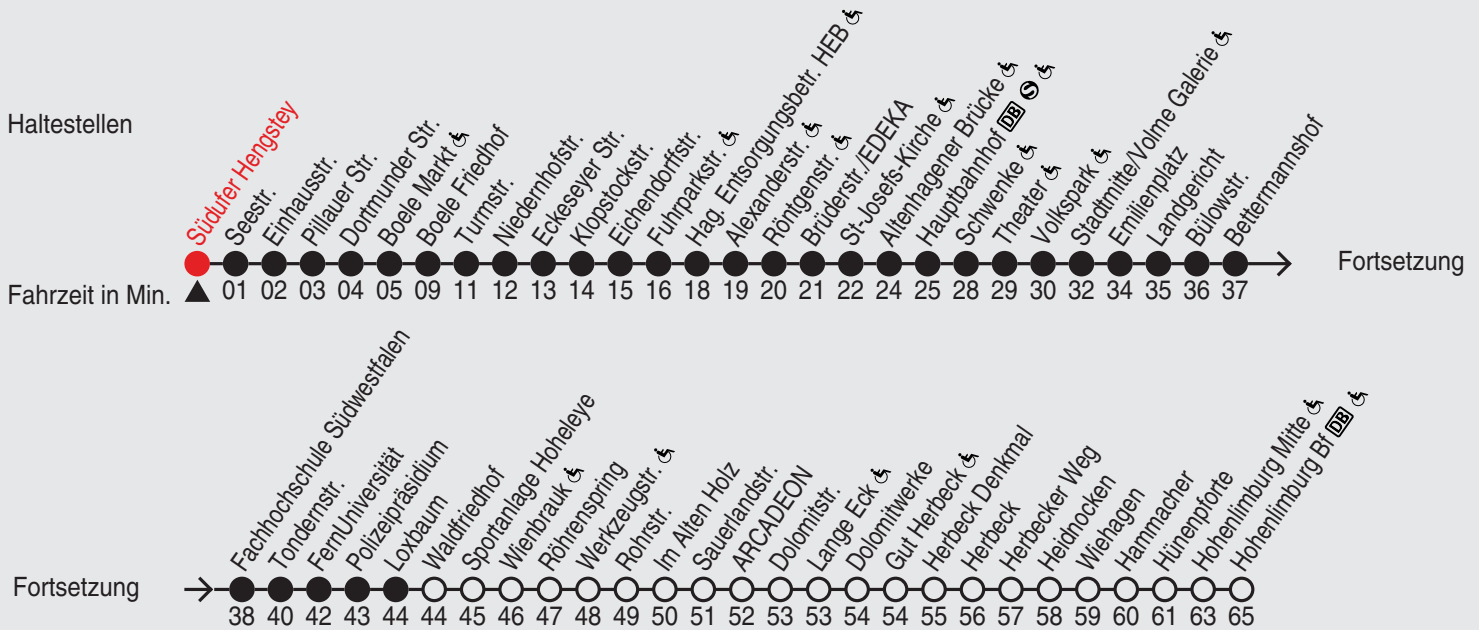

# Fahrplan

Gültig ab 12.06.2022

Alle Angaben ohne Gewähr

2526/1 Südufer Hengstey 50-515-p-x22-1-H

## 515

Richtung: Hohenlimburg Bf

Abfahrten  
in Echtzeit

Uhr	montags - freitags
4	53 <sup>C</sup>
5	23 <sup>C</sup> 53 <sup>C</sup>
6	23 <sup>C</sup> 53 <sup>C</sup>
7	23 <sup>C</sup> 53 <sup>C</sup>
8	23 <sup>C</sup> 53 <sup>C</sup>
9	23 <sup>C</sup> 53 <sup>C</sup>
10	23 <sup>C</sup> 53 <sup>C</sup>
11	23 <sup>C</sup> 53 <sup>C</sup>
12	23 <sup>C</sup> 53 <sup>C</sup>
13	23 <sup>C</sup> 53 <sup>C</sup>
14	23 <sup>C</sup> 53 <sup>C</sup>
15	23 <sup>C</sup> 53 <sup>C</sup>
16	23 <sup>C</sup> 53 <sup>C</sup>
17	23 <sup>C</sup> 53 <sup>C</sup>
18	23 <sup>C</sup> 53 <sup>C</sup>
19	23 <sup>C</sup> 53 <sup>C</sup>
20	56
21	56 <sup>B</sup>
22	56 <sup>A</sup>

Uhr	samstags
4	56
5	56
6	56
7	53 <sup>C</sup>
8	23 <sup>C</sup> 53 <sup>C</sup>
9	23 <sup>C</sup> 53 <sup>C</sup>
10	23 <sup>C</sup> 53 <sup>C</sup>
11	23 <sup>C</sup> 53 <sup>C</sup>
12	23 <sup>C</sup> 53 <sup>C</sup>
13	23 <sup>C</sup> 53 <sup>C</sup>
14	23 <sup>C</sup> 53 <sup>C</sup>
15	23 <sup>C</sup> 53 <sup>C</sup>
16	23 <sup>C</sup> 53 <sup>C</sup>
17	23 <sup>C</sup> 53 <sup>C</sup>
18	23 <sup>C</sup> 53 <sup>C</sup>
19	23 <sup>C</sup> 53 <sup>C</sup>
20	56
21	56 <sup>B</sup>
22	56 <sup>A</sup>

24.12., 25.12., 31.12. sowie 1.1. Verkehr nach Sonderfahrplan.

A=bis Boele Markt & B=bis Hauptbahnhof C=bis Loxbaum